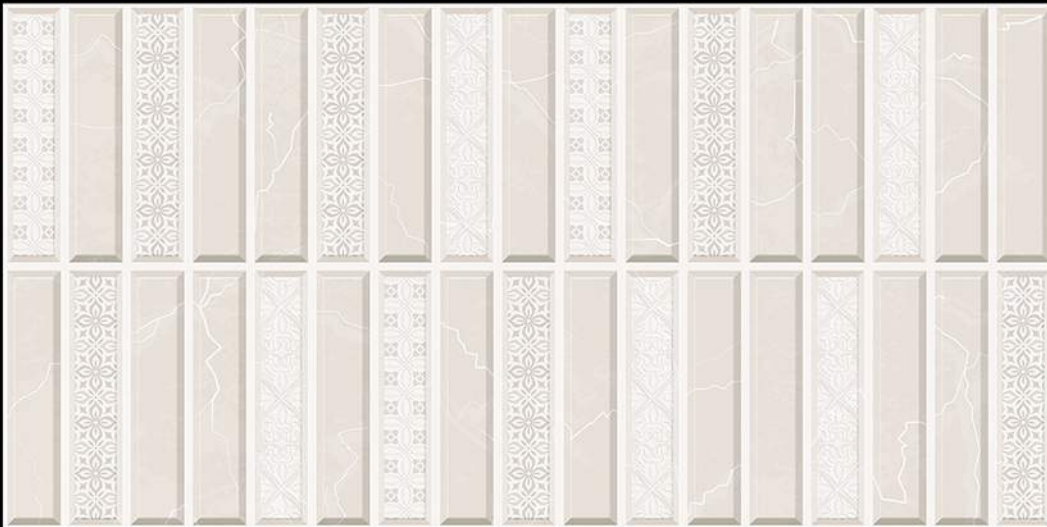

MURANO  
Tiles Pvt. Ltd.

7621-HL-A  
(LR)

7621-D

SURFACE | SIZE

Glossy | 300 X 600 Reactive  
Luster

MURANO

Tiles Pvt. Ltd.

7622-HL-A  
(LR)