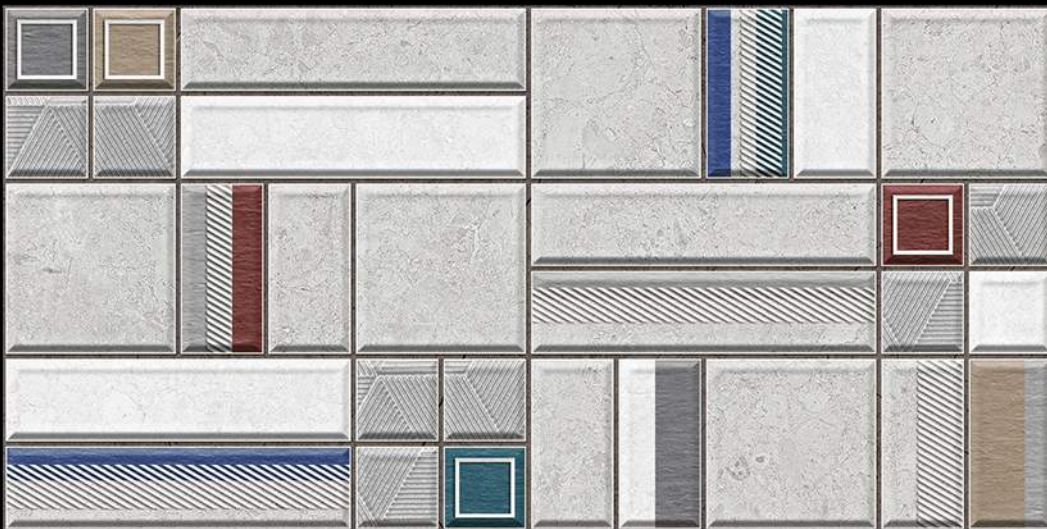

# Glossy Series

300x600

SURFACE | SIZE  
Glossy | 300 X 600

7129-L

7129-HL-A

7129-D

SURFACE | SIZE  
Glossy | 300 X 600

7130-L

7130-HL-A

7130-D

SURFACE | SIZE  
Glossy | 300 X 600

7131-HL-A

7131-D

SURFACE | SIZE  
Glossy | 300 X 600

7131-HL-B

7131-D

7141-HL-A

7141-D

SURFACE | SIZE  
Glossy | 300 X 600

7141-HL-B

7141-D

SURFACE | SIZE  
Glossy | 300 X 600

7142-HL-A

7142-D

7146-D

SURFACE | SIZE  
Glossy | 300 X 600

7147-HL-A

7147-D