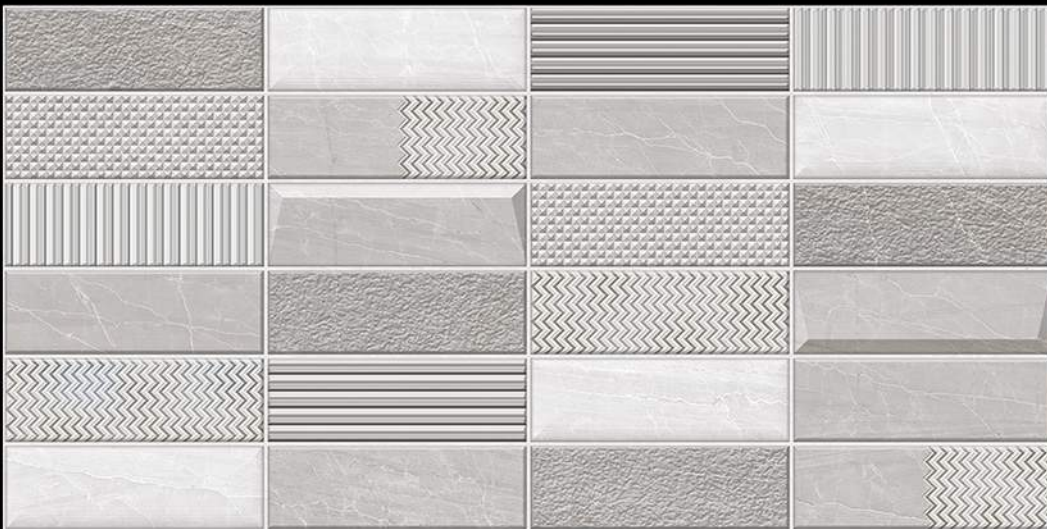

SURFACE | SIZE
Glossy | 300 X 600

7139-L

7139-HL-B

7139-D